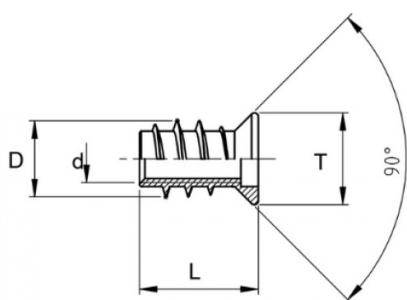

**BUSSOLE AUTOFILETTANTI ZAMA TIPO BZ
 SELF-TAPPING ZAMAC THREADED INSERTS BZ TYPE
 DOUILLES AUTOTARAUDEUSES TYPE BZ
 SELBSTSCHNEIDENDE BUCHSEN TYP BZ
 INSERTOS ROSCADOS AUTOTALADRANTES TIPO BZ**

M	T	L	D	d	Ø FORO / HOLE Ø	X
8	14	13	12.5	M 8 x 1.25 filetto interno	9.7 - 10.2	16