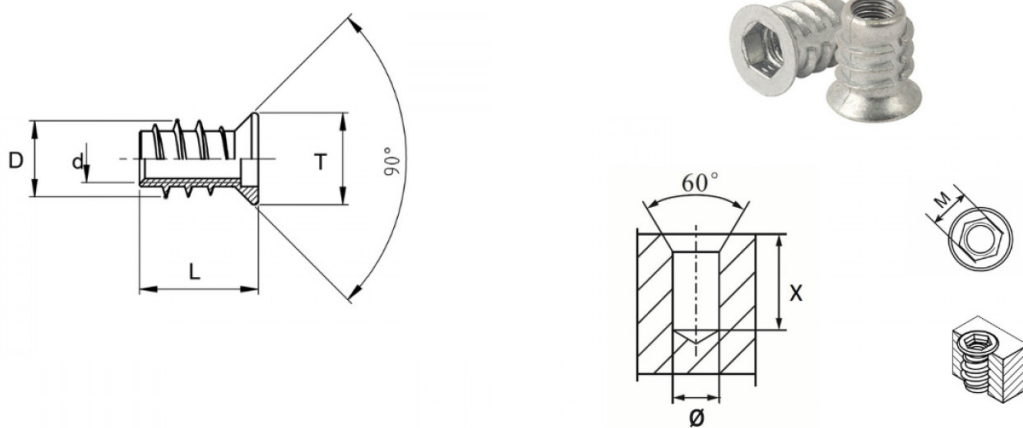

BUSSOLE AUTOFILETTANTI ZAMA TIPO BZ
SELF-TAPPING ZAMAC THREADED INSERTS BZ TYPE
DOUILLES AUTOTARAUDEUSES TYPE BZ
SELBSTSCHNEIDENDE BUCHSEN TYP BZ
INSERTOS ROSCADOS AUTOTALADRANTES TIPO BZ

M	T	L	D	d	Ø	X
				int. thread	FORO / HOLE	
8	14	13	12.5	M 8 x 1.25	9.7 - 10.2	16