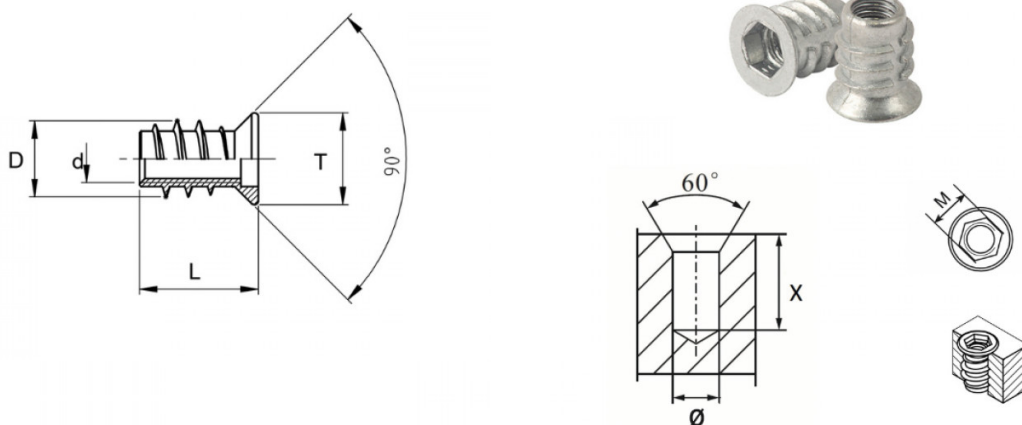

**BUSSOLE AUTOFILETTANTI ZAMA TIPO BZ**  
**SELF-TAPPING ZAMAC THREADED INSERTS BZ TYPE**  
**DOUILLES AUTOTARAUDEUSES TYPE BZ**  
**SELBSTSCHNEIDENDE BUCHSEN TYP BZ**  
**INSERTOS ROSCADOS AUTOTALADRANTES TIPO BZ**

| M | T  | L  | D    | d                             | Ø<br>FORO / HOLE<br>Ø | X  |
|---|----|----|------|-------------------------------|-----------------------|----|
| 8 | 14 | 15 | 12.5 | M 8 x 1,25<br>filetto interno | 9.7 - 10.2            | 18 |