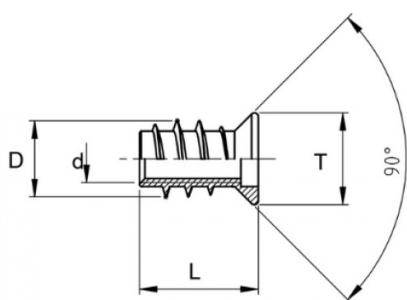

**BUSSOLE AUTOFILETTANTI ZAMA TIPO BZ
 SELF-TAPPING ZAMAC THREADED INSERTS BZ TYPE
 DOUILLES AUTOTARAUDEUSES TYPE BZ
 SELBSTSCHNEIDENDE BUCHSEN TYP BZ
 INSERTOS ROSCADOS AUTOTALADRANTES TIPO BZ**

M	T	L	D	d	Ø FORO / HOLE Ø	X
8	14	20	12.5	M 8 x 1.25 filetto interno	9.7 - 10.2	23