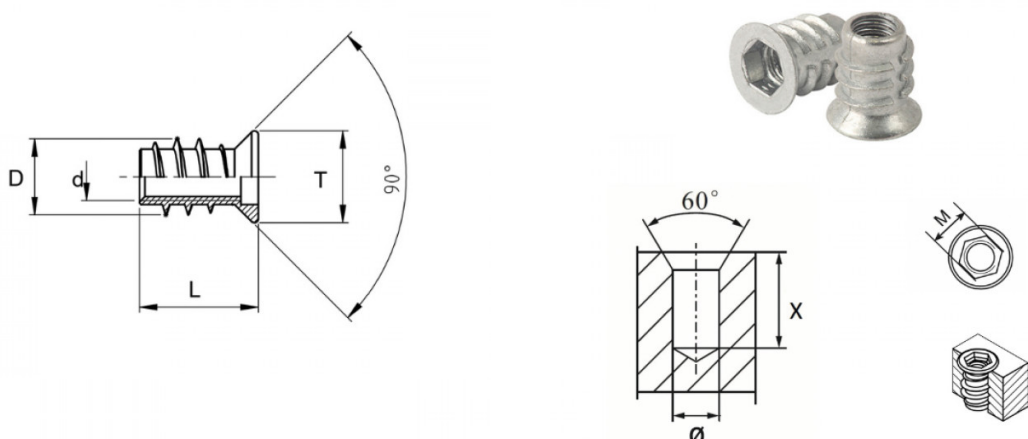

**BUSSOLE AUTOFILETTANTI ZAMA TIPO BZ
 SELF-TAPPING ZAMAC THREADED INSERTS BZ TYPE
 DOUILLES AUTOTARAUDEUSES TYPE BZ
 SELBSTSCHNEIDENDE BUCHSEN TYP BZ
 INSERTOS ROSCADOS AUTOTALADRANTES TIPO BZ**

M	T	L	D	d	Ø FORO / HOLE Ø	X
8	14	20	12.5	M 8 x 1.25 filetto interno	9.7 - 10.2	23