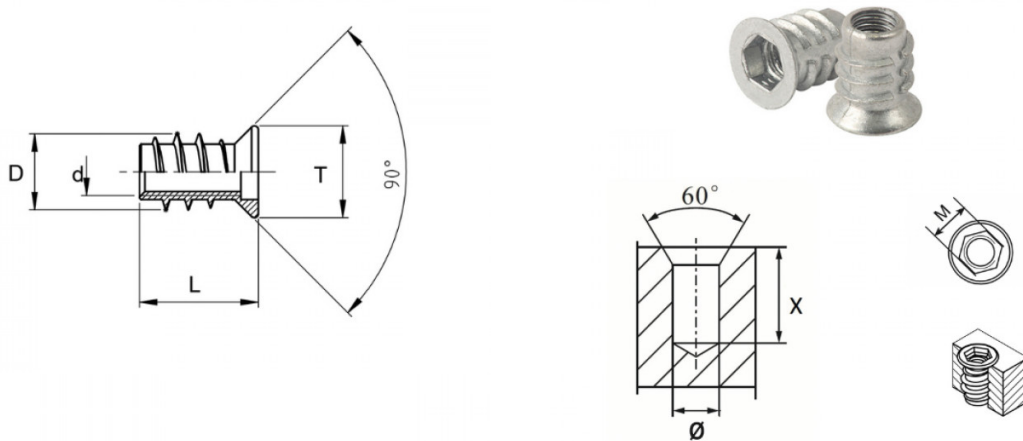

**BUSSOLE AUTOFILETTANTI ZAMA TIPO BZ
 SELF-TAPPING ZAMAC THREADED INSERTS BZ TYPE
 DOUILLES AUTOTARAUDEUSES TYPE BZ
 SELBSTSCHNEIDENDE BUCHSEN TYP BZ
 INSERTOS ROSCADOS AUTOTALADRANTES TIPO BZ**

M	T	L	D	d	Ø FORO / HOLE Ø	X
8	14	22	12.5	M 8 x 1.25 filetto interno	9.7 - 10.2	25