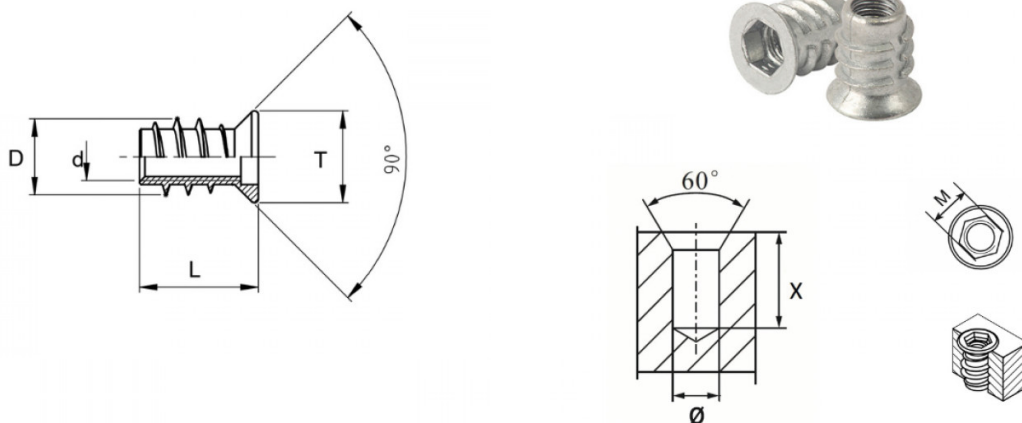

**BUSSOLE AUTOFILETTANTI ZAMA TIPO BZ**  
**SELF-TAPPING ZAMAC THREADED INSERTS BZ TYPE**  
**DOUILLES AUTOTARAUDEUSES TYPE BZ**  
**SELBSTSCHNEIDENDE BUCHSEN TYP BZ**  
**INSERTOS ROSCADOS AUTOTALADRANTES TIPO BZ**

M	T	L	D	d	∅ FORO / HOLE	X
8	14	24	12.5	M 8 x 1.25 int. thread	9.7 - 10.2	27

Disegno di proprietà della Fixi S.r.l. - Non può essere copiato, riprodotto o comunicato a terze persone senza autorizzazione.  
 Drawing owned by Fixi S.r.l.- It cannot be copied, reproduced or communicated to third parties without permission.