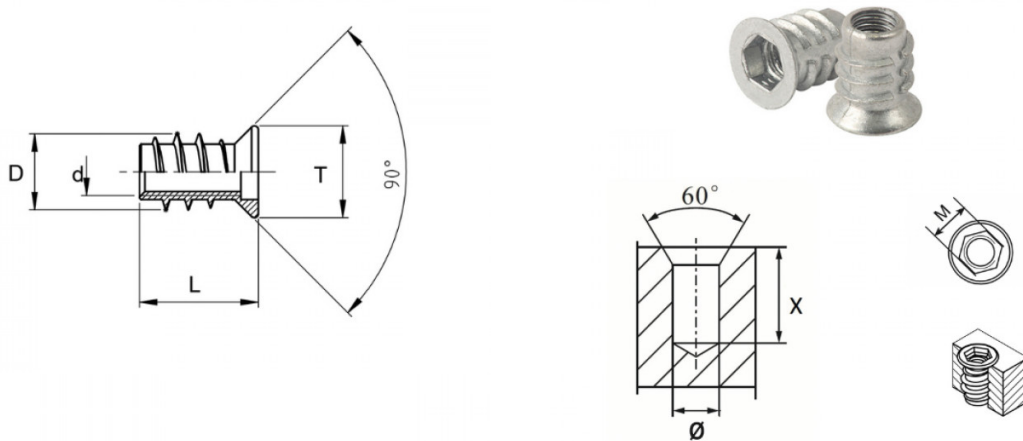

**BUSSOLE AUTOFILETTANTI ZAMA TIPO BZ  
 SELF-TAPPING ZAMAC THREADED INSERTS BZ TYPE  
 DOUILLES AUTOTARAUDEUSES TYPE BZ  
 SELBSTSCHNEIDENDE BUCHSEN TYP BZ  
 INSERTOS ROSCADOS AUTOTALADRANTES TIPO BZ**

M	T	L	D	d	Ø FORO / HOLE Ø	X
8	14	28	12.5	M 8 x 1.25 filetto interno	9.7 - 10.2	31

**MATERIALE / MATERIAL : ZAMA / ZAMAC**

Disegno di proprietà della Fixi S.r.l. - Non può essere copiato, riprodotto o comunicato a terze persone senza autorizzazione.  
 Drawing owned by Fixi S.r.l.- It cannot be copied, reproduced or communicated to third parties without permission.