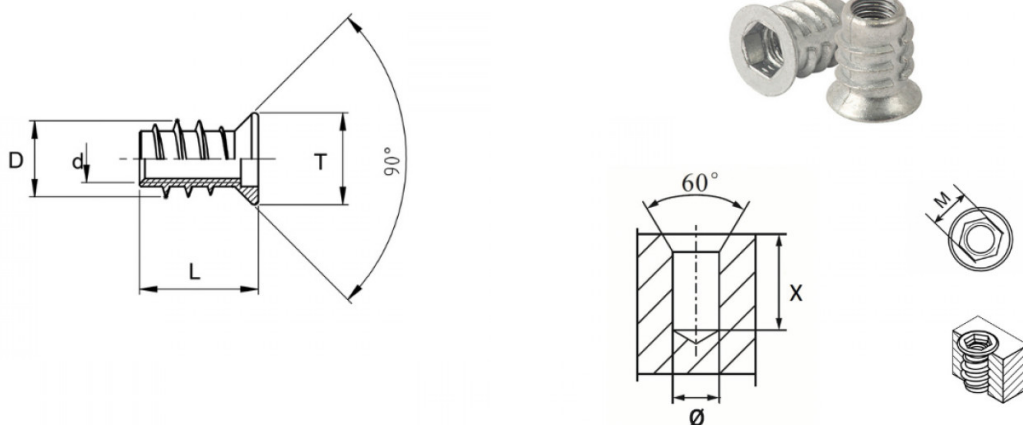

**BUSSOLE AUTOFILETTANTI ZAMA TIPO BZ
 SELF-TAPPING ZAMAC THREADED INSERTS BZ TYPE
 DOUILLES AUTOTARAUDEUSES TYPE BZ
 SELBSTSCHNEIDENDE BUCHSEN TYP BZ
 INSERTOS ROSCADOS AUTOTALADRANTES TIPO BZ**

M	T	L	D	d	Ø FORO / HOLE Ø	X
10	17	18	15.3	M 10 x 1.5 filetto interno	12.4 - 12.9	22