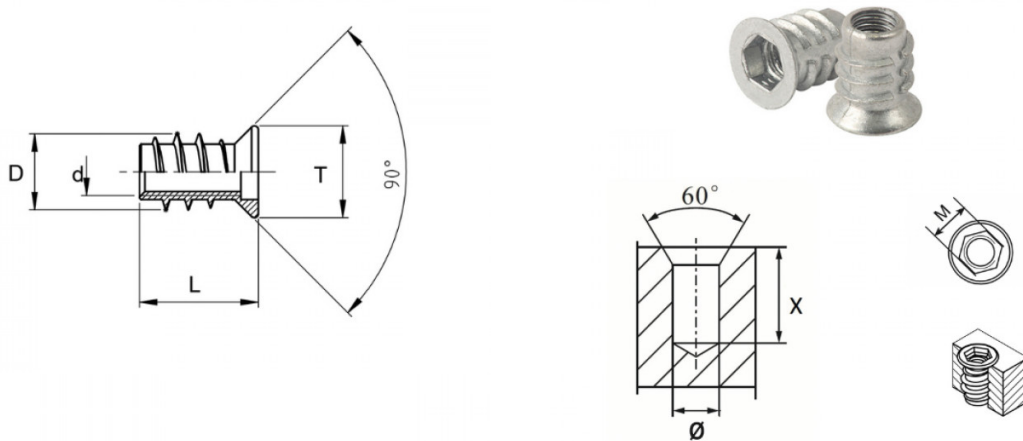

**BUSSOLE AUTOFILETTANTI ZAMA TIPO BZ
 SELF-TAPPING ZAMAC THREADED INSERTS BZ TYPE
 DOUILLES AUTOTARAUDEUSES TYPE BZ
 SELBSTSCHNEIDENDE BUCHSEN TYP BZ
 INSERTOS ROSCADOS AUTOTALADRANTES TIPO BZ**

M	T	L	D	d	Ø FORO / HOLE Ø	X
10	17	20	15.3	M 10 x 1.5 filetto interno	12.4 - 12.9	24