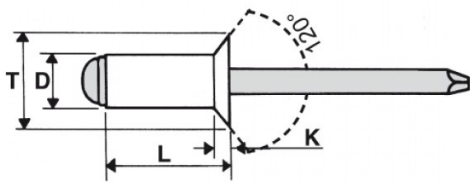

RIVETTI ALLUMINIO / ACCIAIO ZINCATO - TESTA SVASATA
BLIND RIVETS ALUMINIUM / STEEL ZINC PLATED - COUNTERSUNK HEAD
RIVETS ALUMINIUM / ACIER ZINGUÉ - TÊTE FRAISÉE
BLINDNIETE ALUMINIUM / STAHL VZ - SENKKOPF
REMACHES ALUMINIO / ACERO CINCADO - CABEZA AVELLANADA

D	L	T	K	Ø			
+0,08/-0,15	+1/-0,2	max	max	foro		min	min
3,2	11	6,7	1,3	3,3 - 3,4	6 - 8	700 N	500 N

BOCCOLA: ALLUMINIO MANDRINO: ACCIAIO ZINCATO

Disegno di proprietà della Fixi S.r.l. - Non può essere copiato, riprodotto o comunicato a terze persone senza autorizzazione.
 Drawing owned by Fixi S.r.l.- It cannot be copied, reproduced or communicated to third parties without permission.