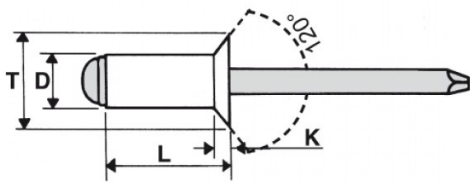

RIVETTI ALLUMINIO / ACCIAIO ZINCATO - TESTA SVASATA
BLIND RIVETS ALUMINIUM / STEEL ZINC PLATED - COUNTERSUNK HEAD
RIVETS ALUMINIUM / ACIER ZINGUÉ - TÊTE FRAISÉE
BLINDNIETE ALUMINIUM / STAHL VZ - SENKKOPF
REMACHES ALUMINIO / ACERO CINCADO - CABEZA AVELLANADA

D	L	T	K	Ø			
+0,08/-0,15	+1/-0,2	max	max	foro		min	min
4	9	8,4	1,7	4,1 - 4,2	3,5 - 6	1200 N	850 N

BOCCOLA: ALLUMINIO MANDRINO: ACCIAIO ZINCATO

Disegno di proprietà della Fixi S.r.l. - Non può essere copiato, riprodotto o comunicato a terze persone senza autorizzazione.
 Drawing owned by Fixi S.r.l.- It cannot be copied, reproduced or communicated to third parties without permission.