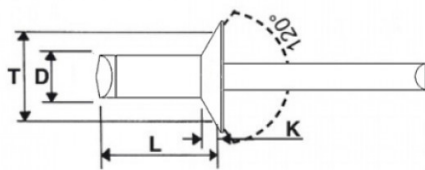

RIVETTI ACCIAIO ZINCATO / ACCIAIO ZINCATO - TESTA SVASATA
BLIND RIVETS STEEL ZINC PLATED / STEEL ZINC PLATED - COUNTERSUNK HEAD
RIVETS ACIER ZINGUÉ / ACIER ZINGUÉ - TÊTE FRAISÉE
BLINDNIETE STAHL VZ / STAHL VZ- SENKKOPF
REMACHES ACERO CINCADO / ACERO CINCADO - CABEZA AVELLANADA

D	L	T	K	Ø			
+0,08/-0,15	+1/-0,2	max	max	foro		min	min
4	14	8,4	1,7	4,1 - 4,2	8,5 - 10,5	2200 N	1700 N

BOCCOLA: ACCIAIO ZINCATO

MANDRINO: ACCIAIO ZINCATO

Disegno di proprietà della Fixi S.r.l. - Non può essere copiato, riprodotto o comunicato a terze persone senza autorizzazione.
 Drawing owned by Fixi S.r.l.- It cannot be copied, reproduced or communicated to third parties without permission.