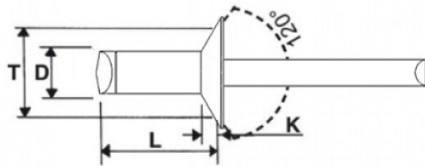

RIVETTI ACCIAIO ZINCATO / ACCIAIO ZINCATO - TESTA SVASATA
BLIND RIVETS STEEL ZINC PLATED / STEEL ZINC PLATED - COUNTERSUNK HEAD
RIVETS ACIER ZINGUÉ / ACIER ZINGUÉ - TÊTE FRAISÉE
BLINDNIETE STAHL VZ / STAHL VZ- SENKKOPF
REMACHES ACERO CINCADO / ACERO CINCADO - CABEZA AVELLANADA

D	L	T	K	Ø			
+0,08/-0,15	+1/-0,2	max	max	foro		min	min
4,8	10	10,1	2	4,9 - 5	4 - 6	3100 N	2900 N

BOCCOLA: ACCIAIO ZINCATO

MANDRINO: ACCIAIO ZINCATO

Disegno di proprietà della Fixi S.r.l. - Non può essere copiato, riprodotto o comunicato a terze persone senza autorizzazione.
 Drawing owned by Fixi S.r.l.- It cannot be copied, reproduced or communicated to third parties without permission.