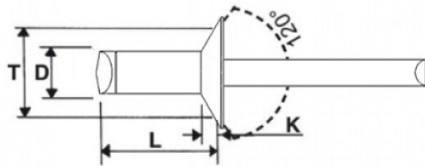

**RIVETTI ACCIAIO ZINCATO / ACCIAIO ZINCATO - TESTA SVASATA**  
**BLIND RIVETS STEEL ZINC PLATED / STEEL ZINC PLATED - COUNTERSUNK HEAD**  
**RIVETS ACIER ZINGUÉ / ACIER ZINGUÉ - TÊTE FRAISÉE**  
**BLINDNIETE STAHL VZ / STAHL VZ- SENKKOPF**  
**REMACHES ACERO CINCADO / ACERO CINCADO - CABEZA AVELLANADA**

D	L	T	K	Ø			
+0,08/-0,15	+1/-0,2	max	max	foro		min	min
4,8	20	10,1	2	4,9 - 5	11 - 15	3100 N	2900 N

**BOCCOLA:** ACCIAIO ZINCATO

**MANDRINO:** ACCIAIO ZINCATO

Disegno di proprietà della Fixi S.r.l. - Non può essere copiato, riprodotto o comunicato a terze persone senza autorizzazione.  
 Drawing owned by Fixi S.r.l.- It cannot be copied, reproduced or communicated to third parties without permission.