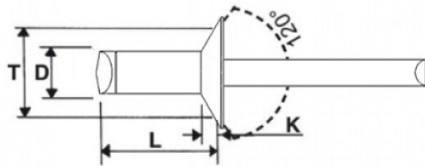

RIVETTI ACCIAIO ZINCATO / ACCIAIO ZINCATO - TESTA SVASATA
BLIND RIVETS STEEL ZINC PLATED / STEEL ZINC PLATED - COUNTERSUNK HEAD
RIVETS ACIER ZINGUÉ / ACIER ZINGUÉ - TÊTE FRAISÉE
BLINDNIETE STAHL VZ / STAHL VZ- SENKKOPF
REMACHES ACERO CINCADO / ACERO CINCADO - CABEZA AVELLANADA

D	L	T	K	Ø			
+0,08/-0,15	+1/-0,2	max	max	foro		min	min
4,8	22	10,1	2	4,9 - 5	15 - 17,5	3100 N	2900 N

BOCCOLA: ACCIAIO ZINCATO

MANDRINO: ACCIAIO ZINCATO

Disegno di proprietà della Fixi S.r.l. - Non può essere copiato, riprodotto o comunicato a terze persone senza autorizzazione.
 Drawing owned by Fixi S.r.l.- It cannot be copied, reproduced or communicated to third parties without permission.