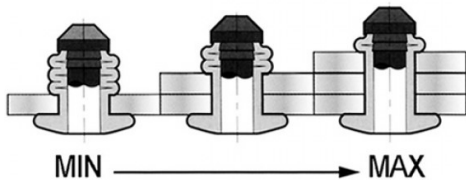

**RIVETTI MULTIFIX ACCIAIO ZINCATO / ACCIAIO ZINCATO - TESTA TONDA**  
**MULTIFIX BLIND RIVETS STEEL ZINC PLATED / STEEL ZINC PLATED - DOME HEAD**  
**RIVETS MULTIFIX ACIER ZINGUÉ / ACIER ZINGUÉ - TÊTE PLATE**  
**MEHRBEREICHSBLENDNIETE STAHL VZ / STAHL VZ - FLACHKOPF**  
**REMACHES MULTIFIX ACERO CINCADO / ACERO CINCADO - CABEZA ALOMADA**

D	L	T	K	F			
+0,08/-0,15	+1/-0,2	max	max				
4,8	11	10,1	2	4,9-5	1,5-6,3	2900 N	2600 N

**BOCCOLA / BODY : ACCIAIO ZINCATO / STEEL ZINC PLATED**

**MANDRINO / MANDREL : ACCIAIO ZINCATO / STEEL ZINC PLATED**