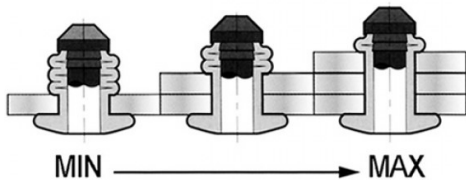

**RIVETTI MULTIFIX ACCIAIO ZINCATO / ACCIAIO ZINCATO - TESTA TONDA**  
**MULTIFIX BLIND RIVETS STEEL ZINC PLATED / STEEL ZINC PLATED - DOME HEAD**  
**RIVETS MULTIFIX ACIER ZINGUÉ / ACIER ZINGUÉ - TÊTE PLATE**  
**MEHRBEREICHSBLENDNIETE STAHL VZ / STAHL VZ - FLACHKOPF**  
**REMACHES MULTIFIX ACERO CINCADO / ACERO CINCADO - CABEZA ALOMADA**

D	L	T	K	F			
+0,08/-0,15	+1/-0,2	max	max				
4,8	11	10,1	2	4,9-5	1,5-6,3	2900 N	2600 N

**BOCCOLA:** ACCIAIO ZINCATO

**MANDRINO:** ACCIAIO ZINCATO

Disegno di proprietà della Fixi S.r.l. - Non può essere copiato, riprodotto o comunicato a terze persone senza autorizzazione.  
 Drawing owned by Fixi S.r.l.- It cannot be copied, reproduced or communicated to third parties without permission.