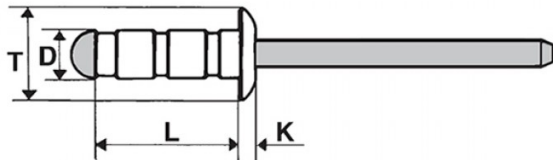

**RIVETTI MULTIFIX ACCIAIO ZINCATO / ACCIAIO ZINCATO - TESTA TONDA**  
**MULTIFIX BLIND RIVETS STEEL ZINC PLATED / STEEL ZINC PLATED - DOME HEAD**  
**RIVETS MULTIFIX ACIER ZINGUÉ / ACIER ZINGUÉ - TÊTE PLATE**  
**MEHRBEREICHSBLENDNIETE STAHL VZ / STAHL VZ - FLACHKOPF**  
**REMACHES MULTIFIX ACERO CINCADO / ACERO CINCADO - CABEZA ALOMADA**

D	L	T	K	F			
+0,08/-0,15	+1/-0,2	max	max				
4,8	11	10,1	2	4,9-5	1,5-6,3	2900 N	2600 N

**BOCCOLA / BODY : ACCIAIO ZINCATO / STEEL ZINC PLATED**

**MANDRINO / MANDREL : ACCIAIO ZINCATO / STEEL ZINC PLATED**