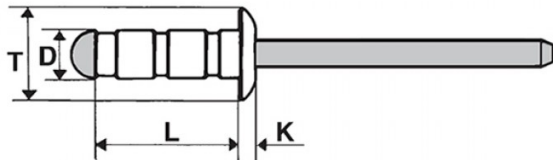

**RIVETTI MULTIFIX ACCIAIO ZINCATO / ACCIAIO ZINCATO - TESTA TONDA**  
**MULTIFIX BLIND RIVETS STEEL ZINC PLATED / STEEL ZINC PLATED - DOME HEAD**  
**RIVETS MULTIFIX ACIER ZINGUÉ / ACIER ZINGUÉ - TÊTE PLATE**  
**MEHRBEREICHSBLENDNIETE STAHL VZ / STAHL VZ - FLACHKOPF**  
**REMACHES MULTIFIX ACERO CINCADO / ACERO CINCADO - CABEZA ALOMADA**

D	L	T	K	F			
+0,08/-0,15	+1/-0,2	max	max				
4,8	11	10,1	2	4,9-5	1,5-6,3	2900 N	2600 N

**BOCCOLA:** ACCIAIO ZINCATO

**MANDRINO:** ACCIAIO ZINCATO

Disegno di proprietà della Fixi S.r.l. - Non può essere copiato, riprodotto o comunicato a terze persone senza autorizzazione.  
 Drawing owned by Fixi S.r.l.- It cannot be copied, reproduced or communicated to third parties without permission.