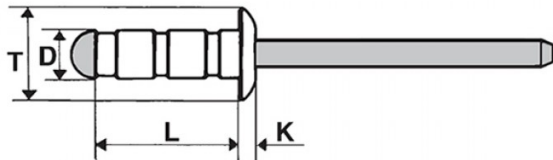

**RIVETTI MULTIFIX ACCIAIO ZINCATO / ACCIAIO ZINCATO - TESTA TONDA**  
**MULTIFIX BLIND RIVETS STEEL ZINC PLATED / STEEL ZINC PLATED - DOME HEAD**  
**RIVETS MULTIFIX ACIER ZINGUÉ / ACIER ZINGUÉ - TÊTE PLATE**  
**MEHRBEREICHSBLINDNIETE STAHL VZ / STAHL VZ - FLACHKOPF**  
**REMACHES MULTIFIX ACERO CINCADO / ACERO CINCADO - CABEZA ALOMADA**

D	L	T	K	F			
+0,08/-0,15	+1/-0,2	max	max				
4,8	12	10,1	2	4,9-5	1,5-7,5	2900 N	2600 N

**BOCCOLA / BODY : ACCIAIO ZINCATO / STEEL ZINC PLATED**

**MANDRINO / MANDREL : ACCIAIO ZINCATO / STEEL ZINC PLATED**