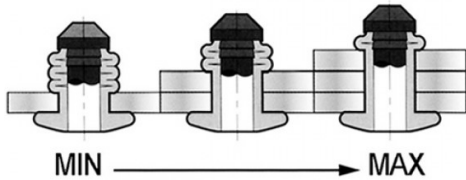

**RIVETTI MULTIFIX ACCIAIO ZINCATO / ACCIAIO ZINCATO - TESTA TONDA**  
**MULTIFIX BLIND RIVETS STEEL ZINC PLATED / STEEL ZINC PLATED - DOME HEAD**  
**RIVETS MULTIFIX ACIER ZINGUÉ / ACIER ZINGUÉ - TÊTE PLATE**  
**MEHRBEREICHSBLENDNIETE STAHL VZ / STAHL VZ - FLACHKOPF**  
**REMACHES MULTIFIX ACERO CINCADO / ACERO CINCADO - CABEZA ALOMADA**

D	L	T	K	F			
+0,08/-0,15	+1/-0,2	max	max				
4,8	12	10,1	2	4,9-5	1,5-7,5	2900 N	2600 N

**BOCCOLA:** ACCIAIO ZINCATO

**MANDRINO:** ACCIAIO ZINCATO

Disegno di proprietà della Fixi S.r.l. - Non può essere copiato, riprodotto o comunicato a terze persone senza autorizzazione.  
 Drawing owned by Fixi S.r.l.- It cannot be copied, reproduced or communicated to third parties without permission.