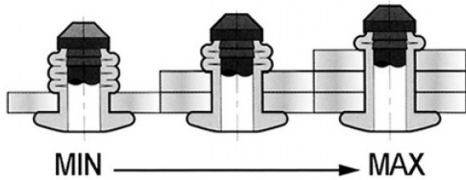

RIVETTI MULTIFIX ACCIAIO ZINCATO / ACCIAIO ZINCATO - TESTA TONDA
 MULTIFIX BLIND RIVETS STEEL ZINC PLATED / STEEL ZINC PLATED - DOME HEAD
 RIVETS MULTIFIX ACIER ZINGUÉ / ACIER ZINGUÉ - TÊTE PLATE
 MEHRBEREICHSBLENDNIETE STAHL VZ / STAHL VZ - FLACHKOPF
 REMACHES MULTIFIX ACERO CINCADO / ACERO CINCADO - CABEZA ALOMADA

D	L	T	K	F			
+0,08/-0,15	+1/-0,2	max	max				
4,8	12	10,1	2	4,9-5	1,5-7,5	2900 N	2600 N

BOCCOLA: ACCIAIO ZINCATO

MANDRINO: ACCIAIO ZINCATO

Disegno di proprietà della Fixi S.r.l. - Non può essere copiato, riprodotto o comunicato a terze persone senza autorizzazione.
 Drawing owned by Fixi S.r.l.- It cannot be copied, reproduced or communicated to third parties without permission.