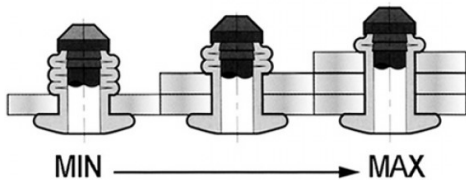

**RIVETTI MULTIFIX ACCIAIO ZINCATO / ACCIAIO ZINCATO - TESTA TONDA**  
**MULTIFIX BLIND RIVETS STEEL ZINC PLATED / STEEL ZINC PLATED - DOME HEAD**  
**RIVETS MULTIFIX ACIER ZINGUÉ / ACIER ZINGUÉ - TÊTE PLATE**  
**MEHRBEREICHSBLINDNIETE STAHL VZ / STAHL VZ - FLACHKOPF**  
**REMACHES MULTIFIX ACERO CINCADO / ACERO CINCADO - CABEZA ALOMADA**

D	L	T	K	F			
+0,08/-0,15	+1/-0,2	max	max				
4,8	12	10,1	2	4,9-5	1,5-7,5	2900 N	2600 N

**BOCCOLA / BODY : ACCIAIO ZINCATO / STEEL ZINC PLATED**

**MANDRINO / MANDREL : ACCIAIO ZINCATO / STEEL ZINC PLATED**