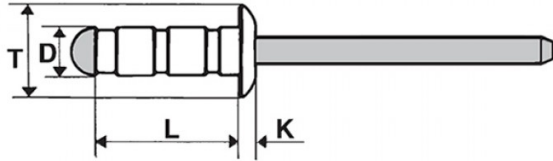

**RIVETTI MULTIFIX ACCIAIO ZINCATO / ACCIAIO ZINCATO - TESTA TONDA**  
**MULTIFIX BLIND RIVETS STEEL ZINC PLATED / STEEL ZINC PLATED - DOME HEAD**  
**RIVETS MULTIFIX ACIER ZINGUÉ / ACIER ZINGUÉ - TÊTE PLATE**  
**MEHRBEREICHSBLINDNIETE STAHL VZ / STAHL VZ - FLACHKOPF**  
**REMACHES MULTIFIX ACERO CINCADO / ACERO CINCADO - CABEZA ALOMADA**

D	L	T	K	F			
+0,08/-0,15	+1/-0,2	max	max				
4,8	12	10,1	2	4,9-5	1,5-7,5	2900 N	2600 N

**BOCCOLA:** ACCIAIO ZINCATO

**MANDRINO:** ACCIAIO ZINCATO

Disegno di proprietà della Fixi S.r.l. - Non può essere copiato, riprodotto o comunicato a terze persone senza autorizzazione.  
 Drawing owned by Fixi S.r.l.- It cannot be copied, reproduced or communicated to third parties without permission.