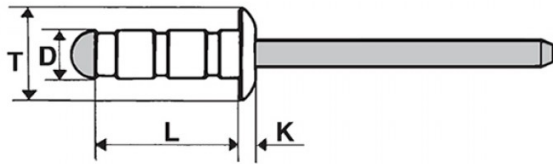

RIVETTI MULTIFIX ACCIAIO ZINCATO / ACCIAIO ZINCATO - TESTA TONDA
 MULTIFIX BLIND RIVETS STEEL ZINC PLATED / STEEL ZINC PLATED - DOME HEAD
 RIVETS MULTIFIX ACIER ZINGUÉ / ACIER ZINGUÉ - TÊTE PLATE
 MEHRBEREICHSBLENDNIETE STAHL VZ / STAHL VZ - FLACHKOPF
 REMACHES MULTIFIX ACERO CINCADO / ACERO CINCADO - CABEZA ALOMADA

D	L	T	K	F			
+0,08/-0,15	+1/-0,2	max	max				
4,8	12	10,1	2	4,9-5	1,5-7,5	2900 N	2600 N

BOCCOLA: ACCIAIO ZINCATO

MANDRINO: ACCIAIO ZINCATO

Disegno di proprietà della Fixi S.r.l. - Non può essere copiato, riprodotto o comunicato a terze persone senza autorizzazione.
 Drawing owned by Fixi S.r.l.- It cannot be copied, reproduced or communicated to third parties without permission.