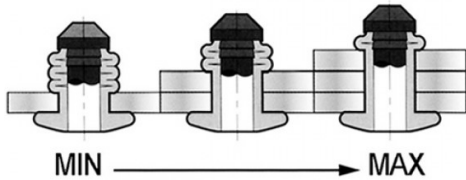

**RIVETTI MULTIFIX ACCIAIO ZINCATO / ACCIAIO ZINCATO - TESTA TONDA**  
**MULTIFIX BLIND RIVETS STEEL ZINC PLATED / STEEL ZINC PLATED - DOME HEAD**  
**RIVETS MULTIFIX ACIER ZINGUÉ / ACIER ZINGUÉ - TÊTE PLATE**  
**MEHRBEREICHSBLINDNIETE STAHL VZ / STAHL VZ - FLACHKOPF**  
**REMACHES MULTIFIX ACERO CINCADO / ACERO CINCADO - CABEZA ALOMADA**

D	L	T	K	F			
+0,08/-0,15	+1/-0,2	max	max				
4,8	12	10,1	2	4,9-5	1,5-7,5	2900 N	2600 N

**BOCCOLA:** ACCIAIO ZINCATO

**MANDRINO:** ACCIAIO ZINCATO

Disegno di proprietà della Fixi S.r.l. - Non può essere copiato, riprodotto o comunicato a terze persone senza autorizzazione.  
 Drawing owned by Fixi S.r.l.- It cannot be copied, reproduced or communicated to third parties without permission.