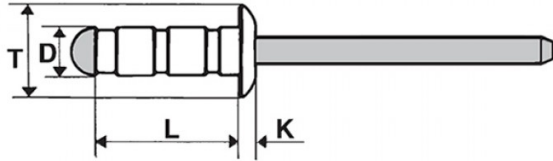

**RIVETTI MULTIFIX ACCIAIO ZINCATO / ACCIAIO ZINCATO - TESTA TONDA**  
**MULTIFIX BLIND RIVETS STEEL ZINC PLATED / STEEL ZINC PLATED - DOME HEAD**  
**RIVETS MULTIFIX ACIER ZINGUÉ / ACIER ZINGUÉ - TÊTE PLATE**  
**MEHRBEREICHSBLENDNIETE STAHL VZ / STAHL VZ - FLACHKOPF**  
**REMACHES MULTIFIX ACERO CINCADO / ACERO CINCADO - CABEZA ALOMADA**

D	L	T	K	F			
+0,08/-0,15	+1/-0,2	max	max				
4,8	12	10,1	2	4,9-5	1,5-7,5	2900 N	2600 N

**BOCCOLA:** ACCIAIO ZINCATO

**MANDRINO:** ACCIAIO ZINCATO

Disegno di proprietà della Fixi S.r.l. - Non può essere copiato, riprodotto o comunicato a terze persone senza autorizzazione.  
 Drawing owned by Fixi S.r.l.- It cannot be copied, reproduced or communicated to third parties without permission.