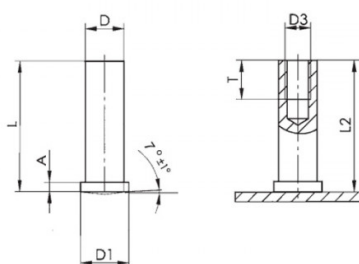

BUSSOLE A SALDARE AD ARCO CORTO ACCIAIO INOX
STAINLESS STEEL RAWN-ARC STUDS WITH INTERNAL THREAD
DOUILLES TARAUDÉES À SOUDER EN ARC TEMPS COURT
KURZZEIT-HUBZÜNDUNG INNENGEWINDEBUCHSEN
PERNOS CON ROSCA INTERIOR PARA SOLDAR CON ARCO CORTO

D	L	D1	A	D3	T
Ø5	6	6	0,7 - 1,4	M3	4

Disegno di proprietà della Fixi S.r.l. - Non può essere copiato, riprodotto o comunicato a terze persone senza autorizzazione.
 Drawing owned by Fixi S.r.l.- It cannot be copied, reproduced or communicated to third parties without permission.