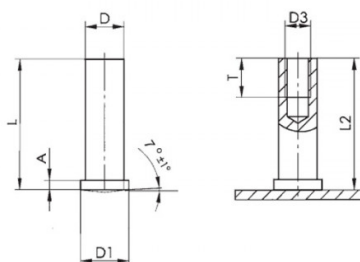

BUSSOLE A SALDARE AD ARCO CORTO ACCIAIO INOX
STAINLESS STEEL RAWN-ARC STUDS WITH INTERNAL THREAD
DOUILLES TARAUDÉES À SOUDER EN ARC TEMPS COURT
KURZZEIT-HUBZÜNDUNG INNENGEWINDEBUCHSEN
PERNOS CON ROSCA INTERIOR PARA SOLDAR CON ARCO CORTO

D	L	D1	A	D3	T
Ø5	8	6	0,7 - 1,4	M3	4

Disegno di proprietà della Fixi S.r.l. - Non può essere copiato, riprodotto o comunicato a terze persone senza autorizzazione.
 Drawing owned by Fixi S.r.l.- It cannot be copied, reproduced or communicated to third parties without permission.