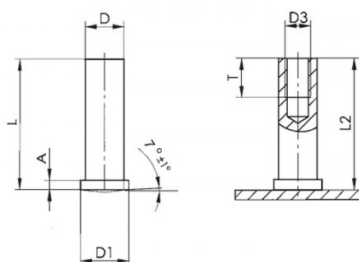

BUSSOLE A SALDARE AD ARCO CORTO ACCIAIO INOX
STAINLESS STEEL RAWN-ARC STUDS WITH INTERNAL THREAD
DOUILLES TARAUDÉES À SOUDER EN ARC TEMPS COURT
KURZZEIT-HUBZÜNDUNG INNENGEWINDEBUCHSEN
PERNOS CON ROSCA INTERIOR PARA SOLDAR CON ARCO CORTO

D	L	D1	A	D3	T
Ø5	12	6	0,7 - 1,4	M3	4

Disegno di proprietà della Fixi S.r.l. - Non può essere copiato, riprodotto o comunicato a terze persone senza autorizzazione.
 Drawing owned by Fixi S.r.l.- It cannot be copied, reproduced or communicated to third parties without permission.