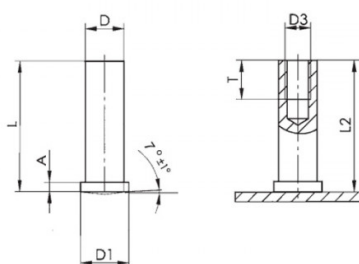

BUSSOLE A SALDARE AD ARCO CORTO ACCIAIO INOX
STAINLESS STEEL RAWN-ARC STUDS WITH INTERNAL THREAD
DOUILLES TARAUDÉES À SOUDER EN ARC TEMPS COURT
KURZZEIT-HUBZÜNDUNG INNENGEWINDEBUCHSEN
PERNOS CON ROSCA INTERIOR PARA SOLDAR CON ARCO CORTO

D	L	D1	A	D3	T
Ø6	12	7	0,7 - 1,4	M4	5

Disegno di proprietà della Fixi S.r.l. - Non può essere copiato, riprodotto o comunicato a terze persone senza autorizzazione.
 Drawing owned by Fixi S.r.l.- It cannot be copied, reproduced or communicated to third parties without permission.