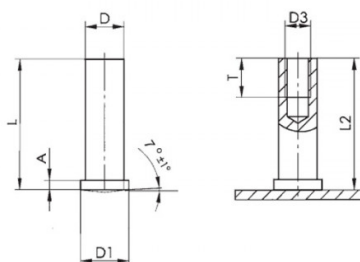

BUSSOLE A SALDARE AD ARCO CORTO ACCIAIO INOX
STAINLESS STEEL RAWN-ARC STUDS WITH INTERNAL THREAD
DOUILLES TARAUDÉES À SOUDER EN ARC TEMPS COURT
KURZZEIT-HUBZÜNDUNG INNENGEWINDEBUCHSEN
PERNOS CON ROSCA INTERIOR PARA SOLDAR CON ARCO CORTO

D	L	D1	A	D3	T
Ø6	15	7	0,7 - 1,4	M4	5

Disegno di proprietà della Fixi S.r.l. - Non può essere copiato, riprodotto o comunicato a terze persone senza autorizzazione.
 Drawing owned by Fixi S.r.l.- It cannot be copied, reproduced or communicated to third parties without permission.