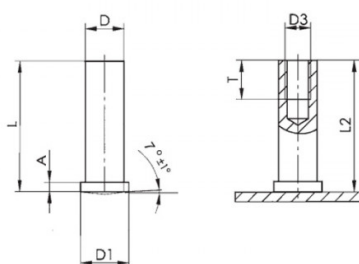

BUSSOLE A SALDARE AD ARCO CORTO ACCIAIO INOX
STAINLESS STEEL RAWN-ARC STUDS WITH INTERNAL THREAD
DOUILLES TARAUDÉES À SOUDER EN ARC TEMPS COURT
KURZZEIT-HUBZÜNDUNG INNENGEWINDEBUCHSEN
PERNOS CON ROSCA INTERIOR PARA SOLDAR CON ARCO CORTO

D	L	D1	A	D3	T
Ø6	30	7	0,7 - 1,4	M4	5

Disegno di proprietà della Fixi S.r.l. - Non può essere copiato, riprodotto o comunicato a terze persone senza autorizzazione.
 Drawing owned by Fixi S.r.l.- It cannot be copied, reproduced or communicated to third parties without permission.