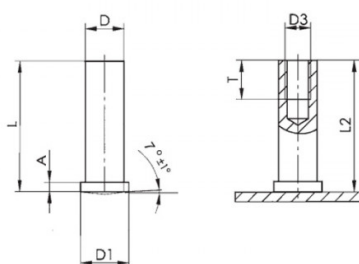

BUSSOLE A SALDARE AD ARCO CORTO ACCIAIO INOX
STAINLESS STEEL RAWN-ARC STUDS WITH INTERNAL THREAD
DOUILLES TARAUDÉES À SOUDER EN ARC TEMPS COURT
KURZZEIT-HUBZÜNDUNG INNENGEWINDEBUCHSEN
PERNOS CON ROSCA INTERIOR PARA SOLDAR CON ARCO CORTO

D	L	D1	A	D3	T
Ø6	40	7	0,7 - 1,4	M4	5

Disegno di proprietà della Fixi S.r.l. - Non può essere copiato, riprodotto o comunicato a terze persone senza autorizzazione.
 Drawing owned by Fixi S.r.l.- It cannot be copied, reproduced or communicated to third parties without permission.