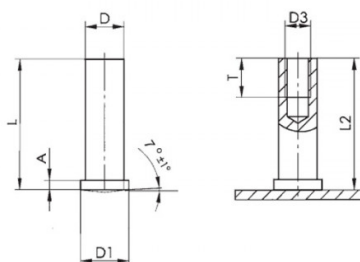

BUSSOLE A SALDARE AD ARCO CORTO ACCIAIO INOX
STAINLESS STEEL RAWN-ARC STUDS WITH INTERNAL THREAD
DOUILLES TARAUDÉES À SOUDER EN ARC TEMPS COURT
KURZZEIT-HUBZÜNDUNG INNENGEWINDEBUCHSEN
PERNOS CON ROSCA INTERIOR PARA SOLDAR CON ARCO CORTO

D	L	D1	A	D3	T
Ø7.1	15	9	0,8 - 1,4	M5	6

Disegno di proprietà della Fixi S.r.l. - Non può essere copiato, riprodotto o comunicato a terze persone senza autorizzazione.
 Drawing owned by Fixi S.r.l.- It cannot be copied, reproduced or communicated to third parties without permission.