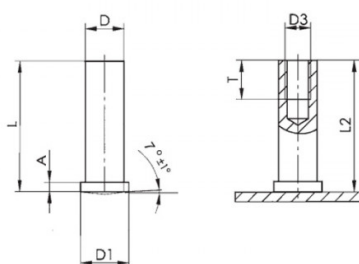

BUSSOLE A SALDARE AD ARCO CORTO ACCIAIO INOX
STAINLESS STEEL RAWN-ARC STUDS WITH INTERNAL THREAD
DOUILLES TARAUDÉES À SOUDER EN ARC TEMPS COURT
KURZZEIT-HUBZÜNDUNG INNENGEWINDEBUCHSEN
PERNOS CON ROSCA INTERIOR PARA SOLDAR CON ARCO CORTO

| D | L | D1 | A | D3 | T |
|------|----|----|-----------|----|---|
| Ø7.1 | 35 | 9 | 0,8 - 1,4 | M5 | 6 |

Disegno di proprietà della Fixi S.r.l. - Non può essere copiato, riprodotto o comunicato a terze persone senza autorizzazione.
 Drawing owned by Fixi S.r.l.- It cannot be copied, reproduced or communicated to third parties without permission.