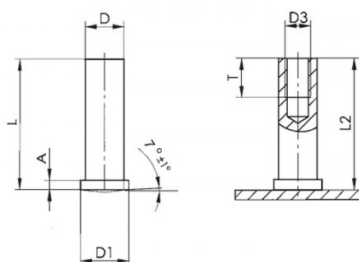

BUSSOLE A SALDARE AD ARCO CORTO ACCIAIO INOX
STAINLESS STEEL RAWN-ARC STUDS WITH INTERNAL THREAD
DOUILLES TARAUDÉES À SOUDER EN ARC TEMPS COURT
KURZZEIT-HUBZÜNDUNG INNENGEWINDEBUCHSEN
PERNOS CON ROSCA INTERIOR PARA SOLDAR CON ARCO CORTO

D	L	D1	A	D3	T
Ø8	40	9	0,8 - 1,4	M6	10

MATERIALE/MATERIAL: ACCIAIO INOX A2-50/A2-50STAINLESS STEEL

Disegno di proprietà della Fixi S.r.l. - Non può essere copiato, riprodotto o comunicato a terze persone senza autorizzazione.
 Drawing owned by Fixi S.r.l.- It cannot be copied, reproduced or communicated to third parties without permission.