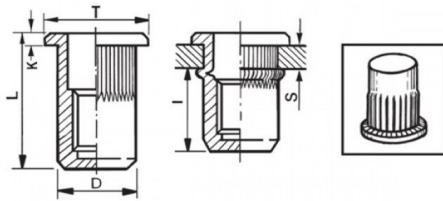

INSERTI FILETTATI CILINDRICI GODRONATI CIECHI - TESTA TONDA CORTO

KNURLED CYLINDRICAL THREADED INSERTS CLOSED END TYPE - FLAT HEAD SHORT TYPE

INSERTS FILETÉS CRANTÉS CYLINDRIQUES BORGNES - TÊTE CYLINDRIQUE COURT

BLINDNIETMUTTERN RUNDSCHAFT GERÄNDELT SCHAFTENDE GESCHLOSSEN - FLACHKOPF KURZ

TUERCAS REMACHABLES CILINDRICAS ESTRIADAS CIEGAS - CABEZA PLANA CORTO

**ZIGRINATO SOTTO LA TESTA
KNURLED UNDERNEATH THE HEAD**

|  | S GRIP | D +0,07/-0,1 |  +0,1/-0 | T +/-0,5 | K +/-0,15 | L +/-0,5 | I ~ |  Nm |
|---|------------------|------------------------|--|--------------------|---------------------|--------------------|---------------|---|
| M6 | 3,0 - 5,5 | 8,9 | 9 | 13 | 1,5 | 24,5 | 18 | 15 |

MATERIALE: ACCIAIO INOX A2

| | | | |
|--|---|--|--|
|  COPPIA DI SERRAGGIO MASSIMA (Nm) 15 |  CARICO DI TRAZIONE SUL FILETTO (N) 16500 |  TENUTA ALLA COPPIA DIRETTA (Nm) 4,5 |  VALORI AL TAGLIO (N) 3000 |
|--|---|--|--|