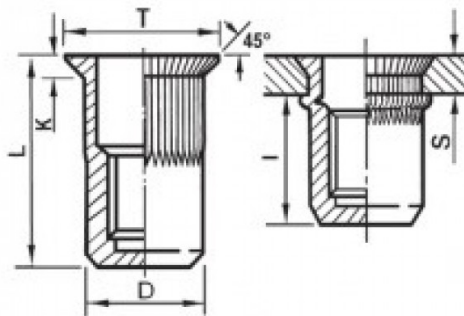

INSERTI CILINDRICI GODRONATI CIECHI INOX A4 - TESTA SVASATA

A4 STAINLESS STEEL KNURLED CYLINDRICAL THREADED INSERTS CLOSED END TYPE - COUNTED

BLINDNIETMUTTERN RUNDSCHAFT GERÄNDELT SCHAFTENDE GESCHLOSSEN - SENKKOPF

BLINDNIETMUTTERN RUNDSCHAFT GERÄNDELT SCHAFTENDE GESCHLOSSEN - TETE FRAISÉE

TUERCAS REMACHABLES CILINDRICAS ESTRIADAS CIEGAS - CABEZA AVELLANADA

**ZIGRINATO SOTTO LA TESTA
KNURLED UNDERNEATH THE HEAD**

	S	D		T	K	L	I	
M6	1,5 - 4,5	8,9	9	12	1,7	23,5	17,5	11