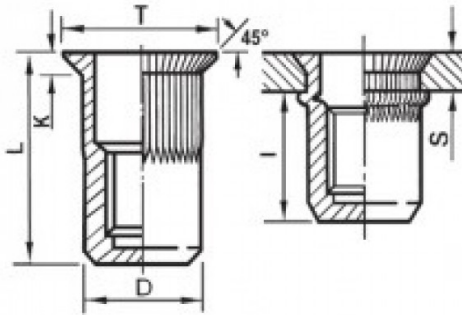

INSERTI CILINDRICI GODRONATI CIECHI INOX A4 - TESTA SVASATA

A4 STAINLESS STEEL KNURLED CYLINDRICAL THREADED INSERTS CLOSED END TYPE - COUNTED

BLINDNIETMUTTERN RUNDSCHAFT GERÄNDELT SCHAFTENDE GESCHLOSSEN - SENKKOPF

BLINDNIETMUTTERN RUNDSCHAFT GERÄNDELT SCHAFTENDE GESCHLOSSEN - TETE FRAISÉE

TUERCAS REMACHABLES CILINDRICAS ESTRIADAS CIEGAS - CABEZA AVELLANADA

**ZIGRINATO SOTTO LA TESTA
KNURLED UNDERNEATH THE HEAD**

	S	D		T	K	L	I	
M12	2 - 4,5	15,9	16	19	1,7	31,5	21	50