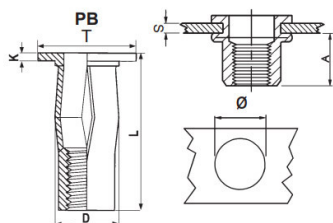

INSERTI FILETTATI SPECIALI ACCIAIO - TESTA TONDA PB
SPECIAL STEEL THREADED INSERTS - FLAT HEAD PB
INSERTS FILETÉS SPÉCIAUX ACIER - TÊTE CYLINDRIQUE PB
SONDERANFERTIGUNGEN STAHL - FLACHKOPF PB
INSERTOS ROSCADOS ESPECIALES STAHL - CABEZA PLANA PB

	S GRIP	D MAX	T	K	L	A	Dia Ø
M6	0,5 - 7,1	9,8	15,9	1,5	25	13,2	10,00 - 10,15

MATERIALE: ACCIAIO Z.B. CROMO III

Disegno di proprietà della Fixi S.r.l. - Non può essere copiato, riprodotto o comunicato a terze persone senza autorizzazione.
 Drawing owned by Fixi S.r.l.- It cannot be copied, reproduced or communicated to third parties without permission.