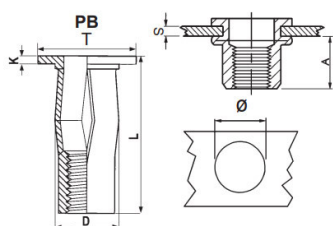

INSERTI FILETTATI SPECIALI ACCIAIO - TESTA TONDA PB
SPECIAL STEEL THREADED INSERTS - FLAT HEAD PB
INSERTS FILETÉS SPÉCIAUX ACIER - TÊTE CYLINDRIQUE PB
SONDERANFERTIGUNGEN STAHL - FLACHKOPF PB
INSERTOS ROSCADOS ESPECIALES STAHL - CABEZA PLANA PB

	S GRIP	D MAX	T	K	L	A	Dia Ø
M6	0,5 - 7,1	9,8	15,9	1,5	25	13,2	10,00 - 10,15

MATERIALE: ACCIAIO Z.B. CROMO III

Disegno di proprietà della Fixi S.r.l. - Non può essere copiato, riprodotto o comunicato a terze persone senza autorizzazione.
 Drawing owned by Fixi S.r.l.- It cannot be copied, reproduced or communicated to third parties without permission.