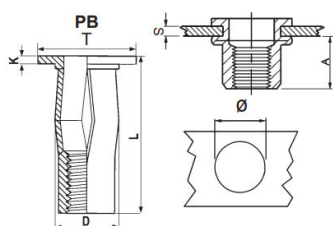

INSERTI FILETTATI SPECIALI ACCIAIO - TESTA TONDA PB
SPECIAL STEEL THREADED INSERTS - FLAT HEAD PB
INSERTS FILETÉS SPÉCIAUX ACIER - TÊTE CYLINDRIQUE PB
SONDERANFERTIGUNGEN STAHL - FLACHKOPF PB
INSERTOS ROSCADOS ESPECIALES STAHL - CABEZA PLANA PB

	S GRIP	D MAX	T	K	L	A	Dia Ø
M6	7,1 - 12,7	9,8	15,9	1,5	31	13,2	10,00 - 10,15

MATERIALE: ACCIAIO Z.B. CROMO III

Disegno di proprietà della Fixi S.r.l. - Non può essere copiato, riprodotto o comunicato a terze persone senza autorizzazione.
 Drawing owned by Fixi S.r.l.- It cannot be copied, reproduced or communicated to third parties without permission.