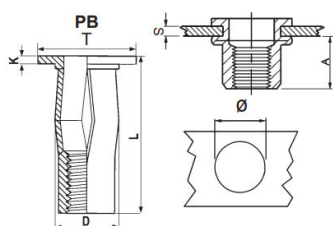

INSERTI FILETTATI SPECIALI ACCIAIO - TESTA TONDA PB
SPECIAL STEEL THREADED INSERTS - FLAT HEAD PB
INSERTS FILETÉS SPÉCIAUX ACIER - TÊTE CYLINDRIQUE PB
SONDERANFERTIGUNGEN STAHL - FLACHKOPF PB
INSERTOS ROSCADOS ESPECIALES STAHL - CABEZA PLANA PB

	S GRIP	D MAX	T	K	L	A	Dia Ø
M8	0,5 - 7,1	12,57	19	1,6	29	19,7	12,7 - 12,85

MATERIALE: ACCIAIO Z.B. CROMO III

Disegno di proprietà della Fixi S.r.l. - Non può essere copiato, riprodotto o comunicato a terze persone senza autorizzazione.
 Drawing owned by Fixi S.r.l.- It cannot be copied, reproduced or communicated to third parties without permission.