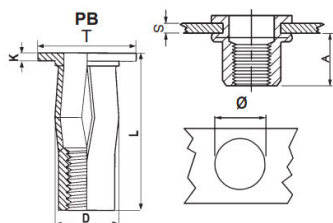

**INSERTI FILETTATI SPECIALI ACCIAIO - TESTA TONDA PB**  
**SPECIAL STEEL THREADED INSERTS - FLAT HEAD PB**  
**INSERTS FILETÉS SPÉCIAUX ACIER - TÊTE CYLINDRIQUE PB**  
**SONDERANFERTIGUNGEN STAHL - FLACHKOPF PB**  
**INSERTOS ROSCADOS ESPECIALES STAHL - CABEZA PLANA PB**

	S GRIP	D MAX	T	K	L	A	Dia Ø
M8	7,1 - 12,7	12,57	19	1,6	35	19,7	12,7 - 12,85

**MATERIALE: ACCIAIO Z.B. CROMO III**

Disegno di proprietà della Fixi S.r.l. - Non può essere copiato, riprodotto o comunicato a terze persone senza autorizzazione.  
 Drawing owned by Fixi S.r.l.- It cannot be copied, reproduced or communicated to third parties without permission.