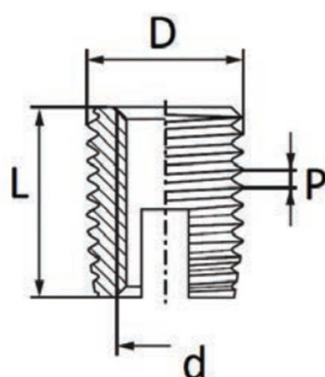

BUSSOLE AUTOFILETTANTI - ACCIAIO INOX 316L
SELF-TAPPING THREADED INSERTS - STAINLESS STEEL 316L
INSERTS FILETÉS AUTOTARAUDEURS - ACIER INOX 316L
GEWINDE - EINSÄTZE - EDELSTAHL 316L
INSERTOS AUTO ROSCANTES - INOX 316L

d	D	P*	∅ foro metalli	∅ foro plastiche tenere	∅ foro plastiche dure	X	L
Filetto interno	Diametro est.						
M 5 x 0,8	8	1	7,5-7,6	7,2-7,3	7,3-7,5	13	10

MATERIALE / MATERIAL: Acciaio inox / Stainless Steel