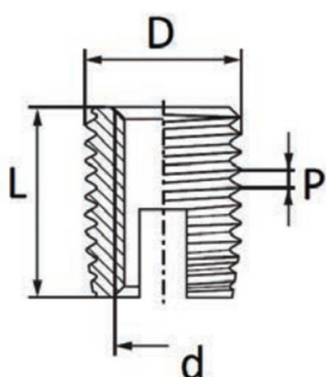

BUSSOLE AUTOFILETTANTI - ACCIAIO INOX 316L
SELF-TAPPING THREADED INSERTS - STAINLESS STEEL 316L
INSERTS FILETÉS AUTOTARAUDEURS - ACIER INOX 316L
GEWINDE - EINSÄTZE - EDELSTAHL 316L
INSERTOS AUTO ROSCANTES - INOX 316L

d	D	P*	∅ foro metalli	∅ foro plastiche tenere	∅ foro plastiche dure	X	L
Filetto interno	Diametro est.						
M 5 x 0,8	8	1	7,5-7,6	7,2-7,3	7,3-7,5	13	10

MATERIALE / MATERIAL: Acciaio inox / Stainless Steel