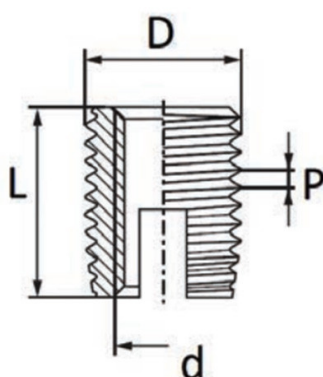

BUSSOLE AUTOFILETTANTI - ACCIAIO INOX 316L
SELF-TAPPING THREADED INSERTS - STAINLESS STEEL 316L
INSERTS FILETÉS AUTOTARAUDEURS - ACIER INOX 316L
GEWINDE - EINSÄTZE - EDELSTAHL 316L
INSERTOS AUTO ROSCANTES - INOX 316L

d	D	P*	∅ foro metalli	∅ foro plastiche tenere	∅ foro plastiche dure	X	L
Filetto interno	Diametro est.						
M 14 x 2	18	1,5	17,2-17,4	16,8-17	16,9-17,2	28	24

MATERIALE / MATERIAL: Acciaio inox / Stainless Steel