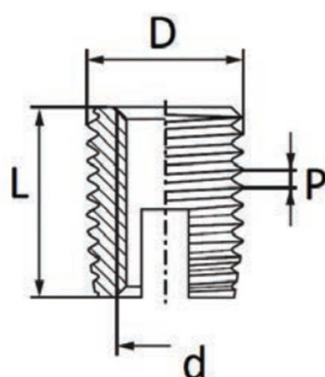

BUSSOLE AUTOFILETTANTI - ACCIAIO INOX 316L
SELF-TAPPING THREADED INSERTS - STAINLESS STEEL 316L
INSERTS FILETÉS AUTOTARAUDEURS - ACIER INOX 316L
GEWINDE - EINSÄTZE - EDELSTAHL 316L
INSERTOS AUTO ROSCANTES - INOX 316L

d	D	P*	∅ foro metalli	∅ foro plastiche tenere	∅ foro plastiche dure	X	L
Filetto interno	Diametro est.						
M 14 x 2	18	1,5	17,2-17,4	16,8-17	16,9-17,2	28	24

MATERIALE / MATERIAL: Acciaio inox / Stainless Steel