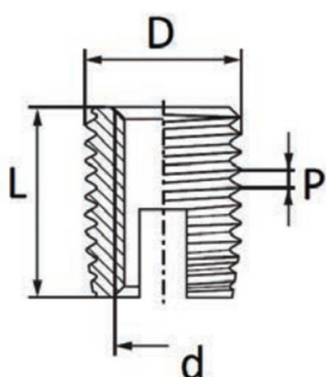

BUSSOLE AUTOFILETTANTI - ACCIAIO INOX 316L
SELF-TAPPING THREADED INSERTS - STAINLESS STEEL 316L
INSERTS FILETÉS AUTOTARAUDEURS - ACIER INOX 316L
GEWINDE - EINSÄTZE - EDELSTAHL 316L
INSERTOS AUTO ROSCANTES - INOX 316L

d Internal thread	D Ext. diam.	P*	∅ hole metals	∅ hole soft plastics	∅ hole hard plastic	X	L
M 14 x 2	18	1,5	17,2-17,4	16,8-17	16,9-17,2	28	24

MATERIALE / MATERIAL: Acciaio inox / Stainless Steel

Disegno di proprietà della Fixi S.r.l. - Non può essere copiato, riprodotto o comunicato a terze persone senza autorizzazione.
 Drawing owned by Fixi S.r.l.- It cannot be copied, reproduced or communicated to third parties without permission.