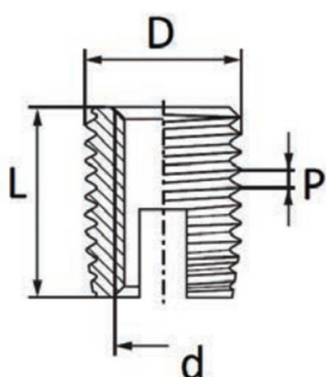

BUSSOLE AUTOFILETTANTI - ACCIAIO INOX 316L
SELF-TAPPING THREADED INSERTS - STAINLESS STEEL 316L
INSERTS FILETÉS AUTOTARAUDEURS - ACIER INOX 316L
GEWINDE - EINSÄTZE - EDELSTAHL 316L
INSERTOS AUTO ROSCANTES - INOX 316L

d Internal thread	D Ext. diam.	P*	∅ hole metals	∅ hole soft plastics	∅ hole hard plastic	X	L
M 24 x 3	26	1,5	25,2-25,4	24,8-25	24,9-25,2	32	30

MATERIALE / MATERIAL: Acciaio inox / Stainless Steel

Disegno di proprietà della Fixi S.r.l. - Non può essere copiato, riprodotto o comunicato a terze persone senza autorizzazione.
 Drawing owned by Fixi S.r.l.- It cannot be copied, reproduced or communicated to third parties without permission.