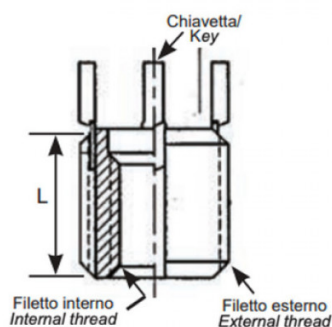

**BUSSOLE CON CHIAVETTE DI ANCORAGGIO KN
 KEY LOCKING INSERTS KN
 INSERTS DE VERROUILLAGE DES CLÉS KN
 SPERRKEIL GEWINDEEINSATZ KN
 INSERTOS CON LLAVE DE BLOQUEO KN**

- * 2 chiavette per bussole fino a M6
2 keys for inserts up to M6
- *4 chiavette per bussole oltre l'M6
4 keys for inserts bigger than M6

Filetto interno 6H	Filetto esterno 6g	L mm
M2.5x0.45	M4.5x0.75	3.8

MATERIALE/MATERIALS: Acciaio temprato, zincato / Case-hardened zinc plated steel

Disegno di proprietà della Fixi S.r.l. - Non può essere copiato, riprodotto o comunicato a terze persone senza autorizzazione.
 Drawing owned by Fixi S.r.l.- It cannot be copied, reproduced or communicated to third parties without permission.

Disegnato da / Designed by: Ufficio Tecnico
Ufficio Tecnico / Tech Office: tech@fixi.it

12/04/2026

CODICE PRODOTTO / PART NUMBER

83ACKNM2.5

FIXI s.r.l. Via Bellardi 40/A
 10146 - Torino (Italy)
 www.fixi.it - info@fixi.it