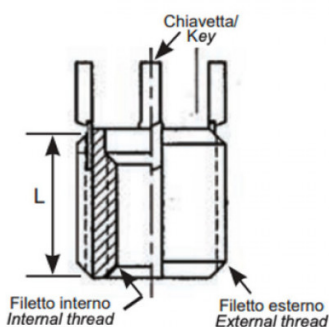

**BUSSOLE CON CHIAVETTE DI ANCORAGGIO KN
 KEY LOCKING INSERTS KN
 INSERTS DE VERROUILLAGE DES CLÉS KN
 SPERRKEIL GEWINDEEINSATZ KN
 INSERTOS CON LLAVE DE BLOQUEO KN**

- * 2 chiavette per bussole fino a M6
2 keys for inserts up to M6
- *4 chiavette per bussole oltre l'M6
4 keys for inserts bigger than M6

Internal thread	External thread	L mm
M2.5x0.45	M4.5x0.75	3.8

MATERIALE/MATERIALS: Acciaio temprato, zincato / Case-hardened zinc plated steel

Disegno di proprietà della Fixi S.r.l. - Non può essere copiato, riprodotto o comunicato a terze persone senza autorizzazione.
 Drawing owned by Fixi S.r.l.- It cannot be copied, reproduced or communicated to third parties without permission.

Disegnato da / Designed by: Ufficio Tecnico
Ufficio Tecnico / Tech Office: tech@fixi.it

25/05/2026

CODICE PRODOTTO / PART NUMBER

83ACKNM2.5

FIXI s.r.l. Via Bellardi 40/A
 10146 - Torino (Italy)
 www.fixi.it - info@fixi.it