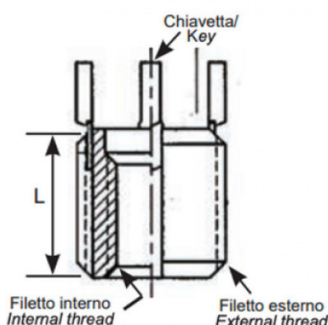

**BUSSOLE CON CHIAVETTE DI ANCORAGGIO KN
 KEY LOCKING INSERTS KN
 INSERTS DE VERROUILLAGE DES CLÉS KN
 SPERRKEIL GEWINDEEINSATZ KN
 INSERTOS CON LLAVE DE BLOQUEO KN**

- * 2 chiavette per bussole fino a M6
2 keys for inserts up to M6
- * 4 chiavette per bussole oltre l'M6
4 keys for inserts bigger than M6

Filetto interno 6H	Filetto esterno 6g	L mm
M3x0.5	M5x0.8	4.25

MATERIALE/MATERIALS: Acciaio temprato, zincato / Case-hardened zinc plated steel

Disegno di proprietà della Fixi S.r.l. - Non può essere copiato, riprodotto o comunicato a terze persone senza autorizzazione.
 Drawing owned by Fixi S.r.l.- It cannot be copied, reproduced or communicated to third parties without permission.

Disegnato da / Designed by: Ufficio Tecnico
Ufficio Tecnico / Tech Office: tech@fixi.it

12/04/2026

CODICE PRODOTTO / PART NUMBER

83ACKNM03

FIXI s.r.l. Via Bellardi 40/A
 10146 - Torino (Italy)
 www.fixi.it - info@fixi.it