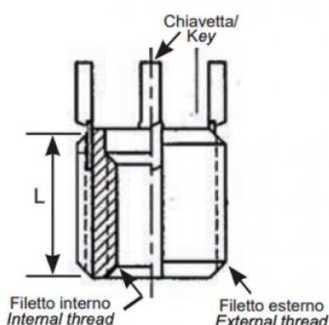

**BUSSOLE CON CHIAVETTE DI ANCORAGGIO KN
 KEY LOCKING INSERTS KN
 INSERTS DE VERROUILLAGE DES CLÉS KN
 SPERRKEIL GEWINDEEINSATZ KN
 INSERTOS CON LLAVE DE BLOQUEO KN**

- * 2 chiavette per bussole fino a M6
2 keys for inserts up to M6
- * 4 chiavette per bussole oltre l'M6
4 keys for inserts bigger than M6

Internal thread	External thread	L mm
M3x0.5	M5x0.8	4.25

MATERIALE/MATERIALS: Acciaio temprato, zincato / Case-hardened zinc plated steel

Disegno di proprietà della Fixi S.r.l. - Non può essere copiato, riprodotto o comunicato a terze persone senza autorizzazione.
 Drawing owned by Fixi S.r.l.- It cannot be copied, reproduced or communicated to third parties without permission.

Disegnato da / Designed by: Ufficio Tecnico
Ufficio Tecnico / Tech Office: tech@fixi.it

25/05/2026

CODICE PRODOTTO / PART NUMBER

83ACKNM03

FIXI s.r.l. Via Bellardi 40/A
 10146 - Torino (Italy)
 www.fixi.it - info@fixi.it