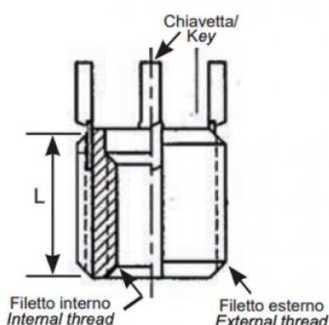

**BUSSOLE CON CHIAVETTE DI ANCORAGGIO KN  
 KEY LOCKING INSERTS KN  
 INSERTS DE VERROUILLAGE DES CLÉS KN  
 SPERRKEIL GEWINDEEINSATZ KN  
 INSERTOS CON LLAVE DE BLOQUEO KN**

- \* 2 chiavette per bussole fino a M6  
2 keys for inserts up to M6
- \* 4 chiavette per bussole oltre l'M6  
4 keys for inserts bigger than M6

Filetto interno 6H	Filetto esterno 6g	L mm
M4x0.7	M6x0.75	5.25

**MATERIALE/MATERIALS:** Acciaio temprato, zincato / Case-hardened zinc plated steel

Disegno di proprietà della Fixi S.r.l. - Non può essere copiato, riprodotto o comunicato a terze persone senza autorizzazione.  
 Drawing owned by Fixi S.r.l.- It cannot be copied, reproduced or communicated to third parties without permission.

**Disegnato da / Designed by:** Ufficio Tecnico  
**Ufficio Tecnico / Tech Office:** tech@fixi.it

12/04/2026

**CODICE PRODOTTO / PART NUMBER**

83ACKNM04

FIXI s.r.l. Via Bellardi 40/A  
 10146 - Torino (Italy)  
 www.fixi.it - info@fixi.it