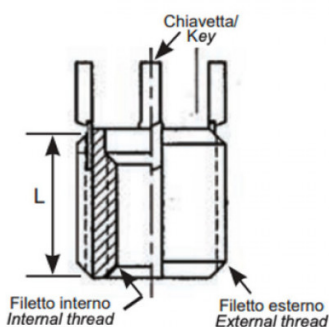

**BUSSOLE CON CHIAVETTE DI ANCORAGGIO KN
 KEY LOCKING INSERTS KN
 INSERTS DE VERROUILLAGE DES CLÉS KN
 SPERRKEIL GEWINDEEINSATZ KN
 INSERTOS CON LLAVE DE BLOQUEO KN**

- * 2 chiavette per bussole fino a M6
2 keys for inserts up to M6
- *4 chiavette per bussole oltre l'M6
4 keys for inserts bigger than M6

Internal thread	External thread	L mm
M4x0.7	M6x0.75	5.25

MATERIALE/MATERIALS: Acciaio temprato, zincato / Case-hardened zinc plated steel

Disegno di proprietà della Fixi S.r.l. - Non può essere copiato, riprodotto o comunicato a terze persone senza autorizzazione.
 Drawing owned by Fixi S.r.l.- It cannot be copied, reproduced or communicated to third parties without permission.

Disegnato da / Designed by: Ufficio Tecnico
Ufficio Tecnico / Tech Office: tech@fixi.it

25/05/2026

CODICE PRODOTTO / PART NUMBER

83ACKNM04

FIXI®

FIXI s.r.l. Via Bellardi 40/A
 10146 - Torino (Italy)
 www.fixi.it - info@fixi.it