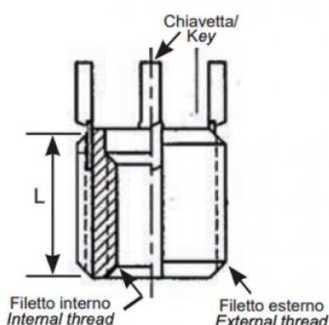

**BUSSOLE CON CHIAVETTE DI ANCORAGGIO KN
 KEY LOCKING INSERTS KN
 INSERTS DE VERROUILLAGE DES CLÉS KN
 SPERRKEIL GEWINDEEINSATZ KN
 INSERTOS CON LLAVE DE BLOQUEO KN**

- * 2 chiavette per bussole fino a M6
2 keys for inserts up to M6
- *4 chiavette per bussole oltre l'M6
4 keys for inserts bigger than M6

Filetto interno 6H	Filetto esterno 6g	L mm
M5x0.8	M8x1.25	8.0

MATERIALE/MATERIALS: Acciaio temprato, zincato / Case-hardened zinc plated steel

Disegno di proprietà della Fixi S.r.l. - Non può essere copiato, riprodotto o comunicato a terze persone senza autorizzazione.
 Drawing owned by Fixi S.r.l.- It cannot be copied, reproduced or communicated to third parties without permission.

Disegnato da / Designed by: Ufficio Tecnico
Ufficio Tecnico / Tech Office: tech@fixi.it

12/04/2026

CODICE PRODOTTO / PART NUMBER

83ACKNM05

FIXI s.r.l. Via Bellardi 40/A
 10146 - Torino (Italy)
 www.fixi.it - info@fixi.it