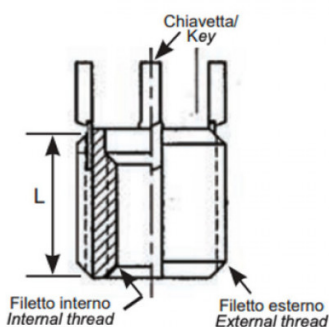

**BUSSOLE CON CHIAVETTE DI ANCORAGGIO KN
 KEY LOCKING INSERTS KN
 INSERTS DE VERROUILLAGE DES CLÉS KN
 SPERRKEIL GEWINDEEINSATZ KN
 INSERTOS CON LLAVE DE BLOQUEO KN**

- * 2 chiavette per bussole fino a M6
2 keys for inserts up to M6
- * 4 chiavette per bussole oltre l'M6
4 keys for inserts bigger than M6

Internal thread	External thread	L mm
M5x0.8	M8x1.25	8.0

MATERIALE/MATERIALS: Acciaio temprato, zincato / Case-hardened zinc plated steel

Disegno di proprietà della Fixi S.r.l. - Non può essere copiato, riprodotto o comunicato a terze persone senza autorizzazione.
 Drawing owned by Fixi S.r.l.- It cannot be copied, reproduced or communicated to third parties without permission.

Disegnato da / Designed by: Ufficio Tecnico
Ufficio Tecnico / Tech Office: tech@fixi.it

25/05/2026

CODICE PRODOTTO / PART NUMBER

83ACKNM05

FIXI®

FIXI s.r.l. Via Bellardi 40/A
 10146 - Torino (Italy)
 www.fixi.it - info@fixi.it