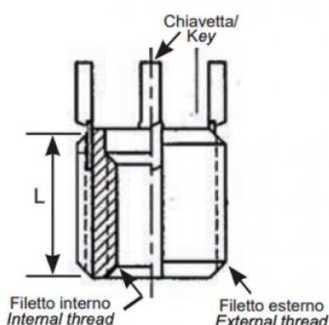

**BUSSOLE CON CHIAVETTE DI ANCORAGGIO KN
 KEY LOCKING INSERTS KN
 INSERTS DE VERROUILLAGE DES CLÉS KN
 SPERRKEIL GEWINDEEINSATZ KN
 INSERTOS CON LLAVE DE BLOQUEO KN**

- * 2 chiavette per bussole fino a M6
2 keys for inserts up to M6
- *4 chiavette per bussole oltre l'M6
4 keys for inserts bigger than M6

Filetto interno 6H	Filetto esterno 6g	L mm
M6x1	M10x1.25	10.0

MATERIALE/MATERIALS: Acciaio temprato, zincato / Case-hardened zinc plated steel

Disegno di proprietà della Fixi S.r.l. - Non può essere copiato, riprodotto o comunicato a terze persone senza autorizzazione.
 Drawing owned by Fixi S.r.l.- It cannot be copied, reproduced or communicated to third parties without permission.

Disegnato da / Designed by: Ufficio Tecnico
Ufficio Tecnico / Tech Office: tech@fixi.it

12/04/2026

CODICE PRODOTTO / PART NUMBER

83ACKNM06

FIXI s.r.l. Via Bellardi 40/A
 10146 - Torino (Italy)
 www.fixi.it - info@fixi.it