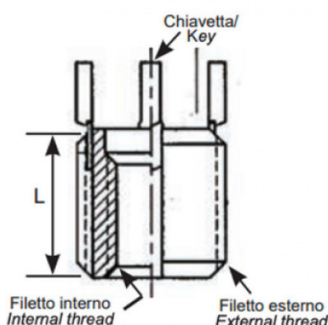

**BUSSOLE CON CHIAVETTE DI ANCORAGGIO KN  
 KEY LOCKING INSERTS KN  
 INSERTS DE VERROUILLAGE DES CLÉS KN  
 SPERRKEIL GEWINDEEINSATZ KN  
 INSERTOS CON LLAVE DE BLOQUEO KN**

- \* 2 chiavette per bussole fino a M6  
2 keys for inserts up to M6
- \* 4 chiavette per bussole oltre l'M6  
4 keys for inserts bigger than M6

Filetto interno 6H	Filetto esterno 6g	L mm
M8x1.25	M12x1.25	12.0

**MATERIALE/MATERIALS:** Acciaio temprato, zincato / Case-hardened zinc plated steel

Disegno di proprietà della Fixi S.r.l. - Non può essere copiato, riprodotto o comunicato a terze persone senza autorizzazione.  
 Drawing owned by Fixi S.r.l.- It cannot be copied, reproduced or communicated to third parties without permission.

**Disegnato da / Designed by:** Ufficio Tecnico  
**Ufficio Tecnico / Tech Office:** tech@fixi.it

12/04/2026

**CODICE PRODOTTO / PART NUMBER**

83ACKNM08

FIXI s.r.l. Via Bellardi 40/A  
 10146 - Torino (Italy)  
 www.fixi.it - info@fixi.it