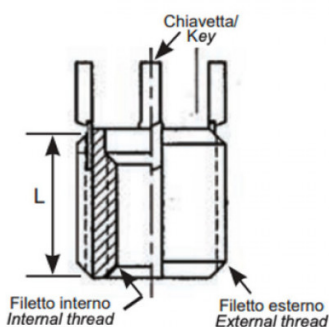

**BUSSOLE CON CHIAVETTE DI ANCORAGGIO KN
 KEY LOCKING INSERTS KN
 INSERTS DE VERROUILLAGE DES CLÉS KN
 SPERRKEIL GEWINDEEINSATZ KN
 INSERTOS CON LLAVE DE BLOQUEO KN**

- * 2 chiavette per bussole fino a M6
2 keys for inserts up to M6
- * 4 chiavette per bussole oltre l'M6
4 keys for inserts bigger than M6

Filetto interno 6H	Filetto esterno 6g	L mm
M8x1	M12x1.25	12.0

MATERIALE/MATERIALS: Acciaio temprato, zincato / Case-hardened zinc plated steel

Disegno di proprietà della Fixi S.r.l. - Non può essere copiato, riprodotto o comunicato a terze persone senza autorizzazione.
 Drawing owned by Fixi S.r.l.- It cannot be copied, reproduced or communicated to third parties without permission.

Disegnato da / Designed by: Ufficio Tecnico
Ufficio Tecnico / Tech Office: tech@fixi.it

12/04/2026

CODICE PRODOTTO / PART NUMBER

83ACKNM08P100

FIXI s.r.l. Via Bellardi 40/A
 10146 - Torino (Italy)
 www.fixi.it - info@fixi.it