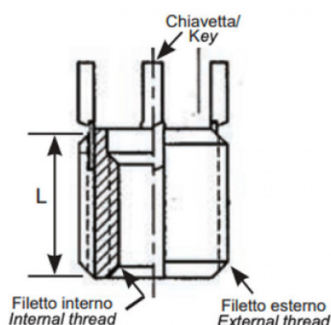

**BUSSOLE CON CHIAVETTE DI ANCORAGGIO KN  
 KEY LOCKING INSERTS KN  
 INSERTS DE VERROUILLAGE DES CLÉS KN  
 SPERRKEIL GEWINDEEINSATZ KN  
 INSERTOS CON LLAVE DE BLOQUEO KN**

- \* 2 chiavette per bussole fino a M6  
2 keys for inserts up to M6
- \*4 chiavette per bussole oltre l'M6  
4 keys for inserts bigger than M6

Filetto interno 6H	Filetto esterno 6g	L mm
M10x1.5	M14x1.5	14.0

**MATERIALE/MATERIALS:** Acciaio temprato, zincato / Case-hardened zinc plated steel

Disegno di proprietà della Fixi S.r.l. - Non può essere copiato, riprodotto o comunicato a terze persone senza autorizzazione.  
 Drawing owned by Fixi S.r.l.- It cannot be copied, reproduced or communicated to third parties without permission.

**Disegnato da / Designed by:** Ufficio Tecnico  
**Ufficio Tecnico / Tech Office:** tech@fixi.it

12/04/2026

**CODICE PRODOTTO / PART NUMBER**

83ACKNM10

FIXI s.r.l. Via Bellardi 40/A  
 10146 - Torino (Italy)  
 www.fixi.it - info@fixi.it